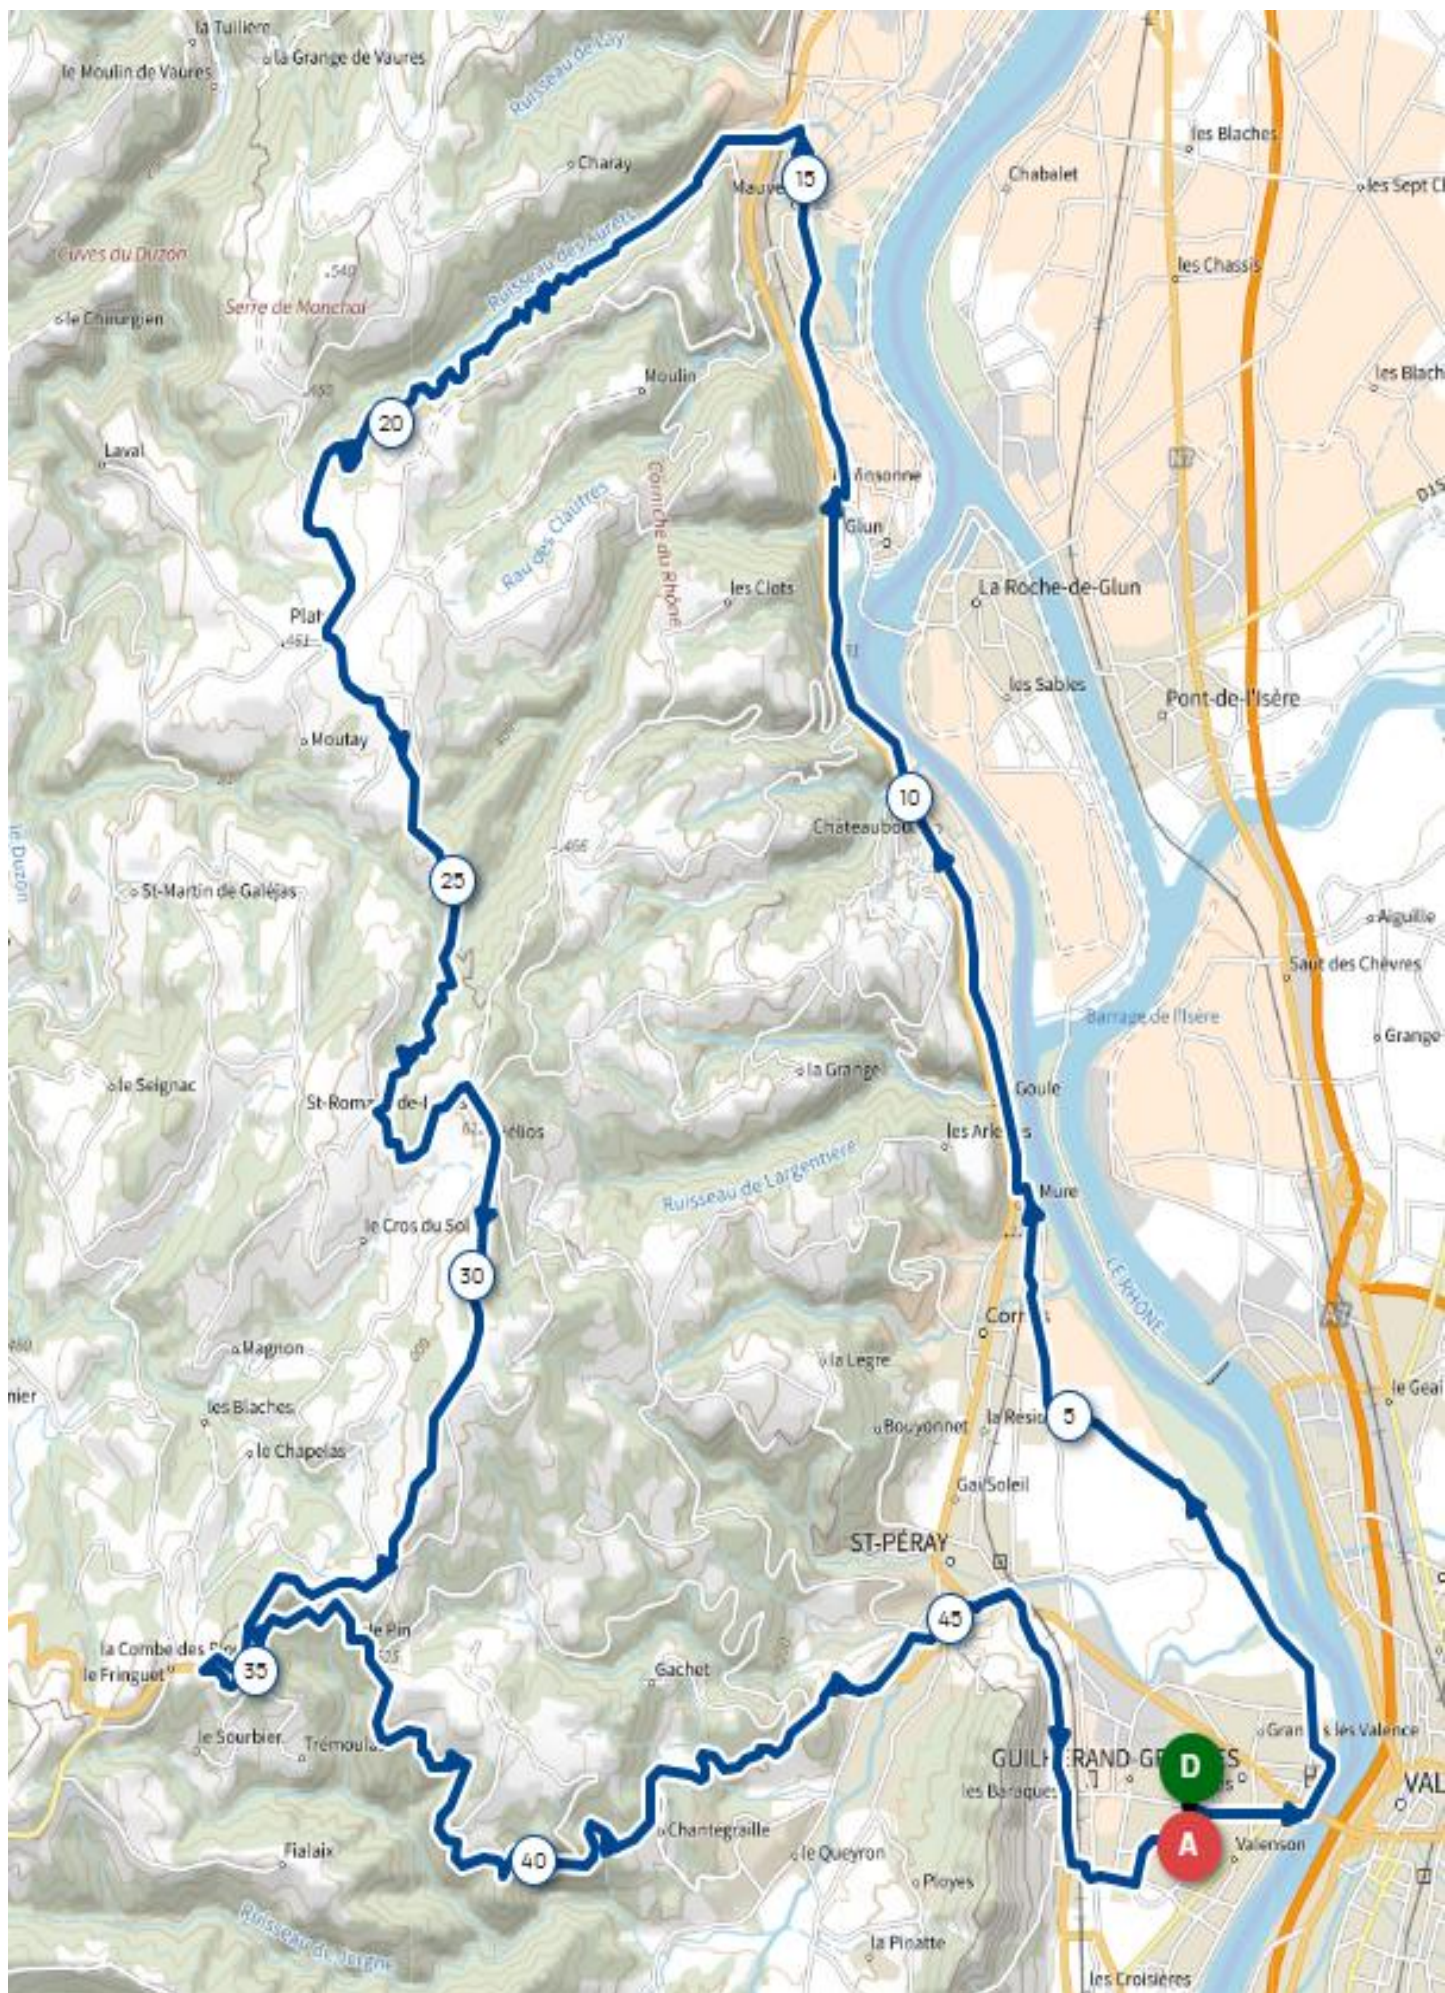

PARCOURS 1 40 km D+ 581 m

Openrunner : 18830128

PARCOURS 4 144 km D+ 2238 m Openrunner : 19378453