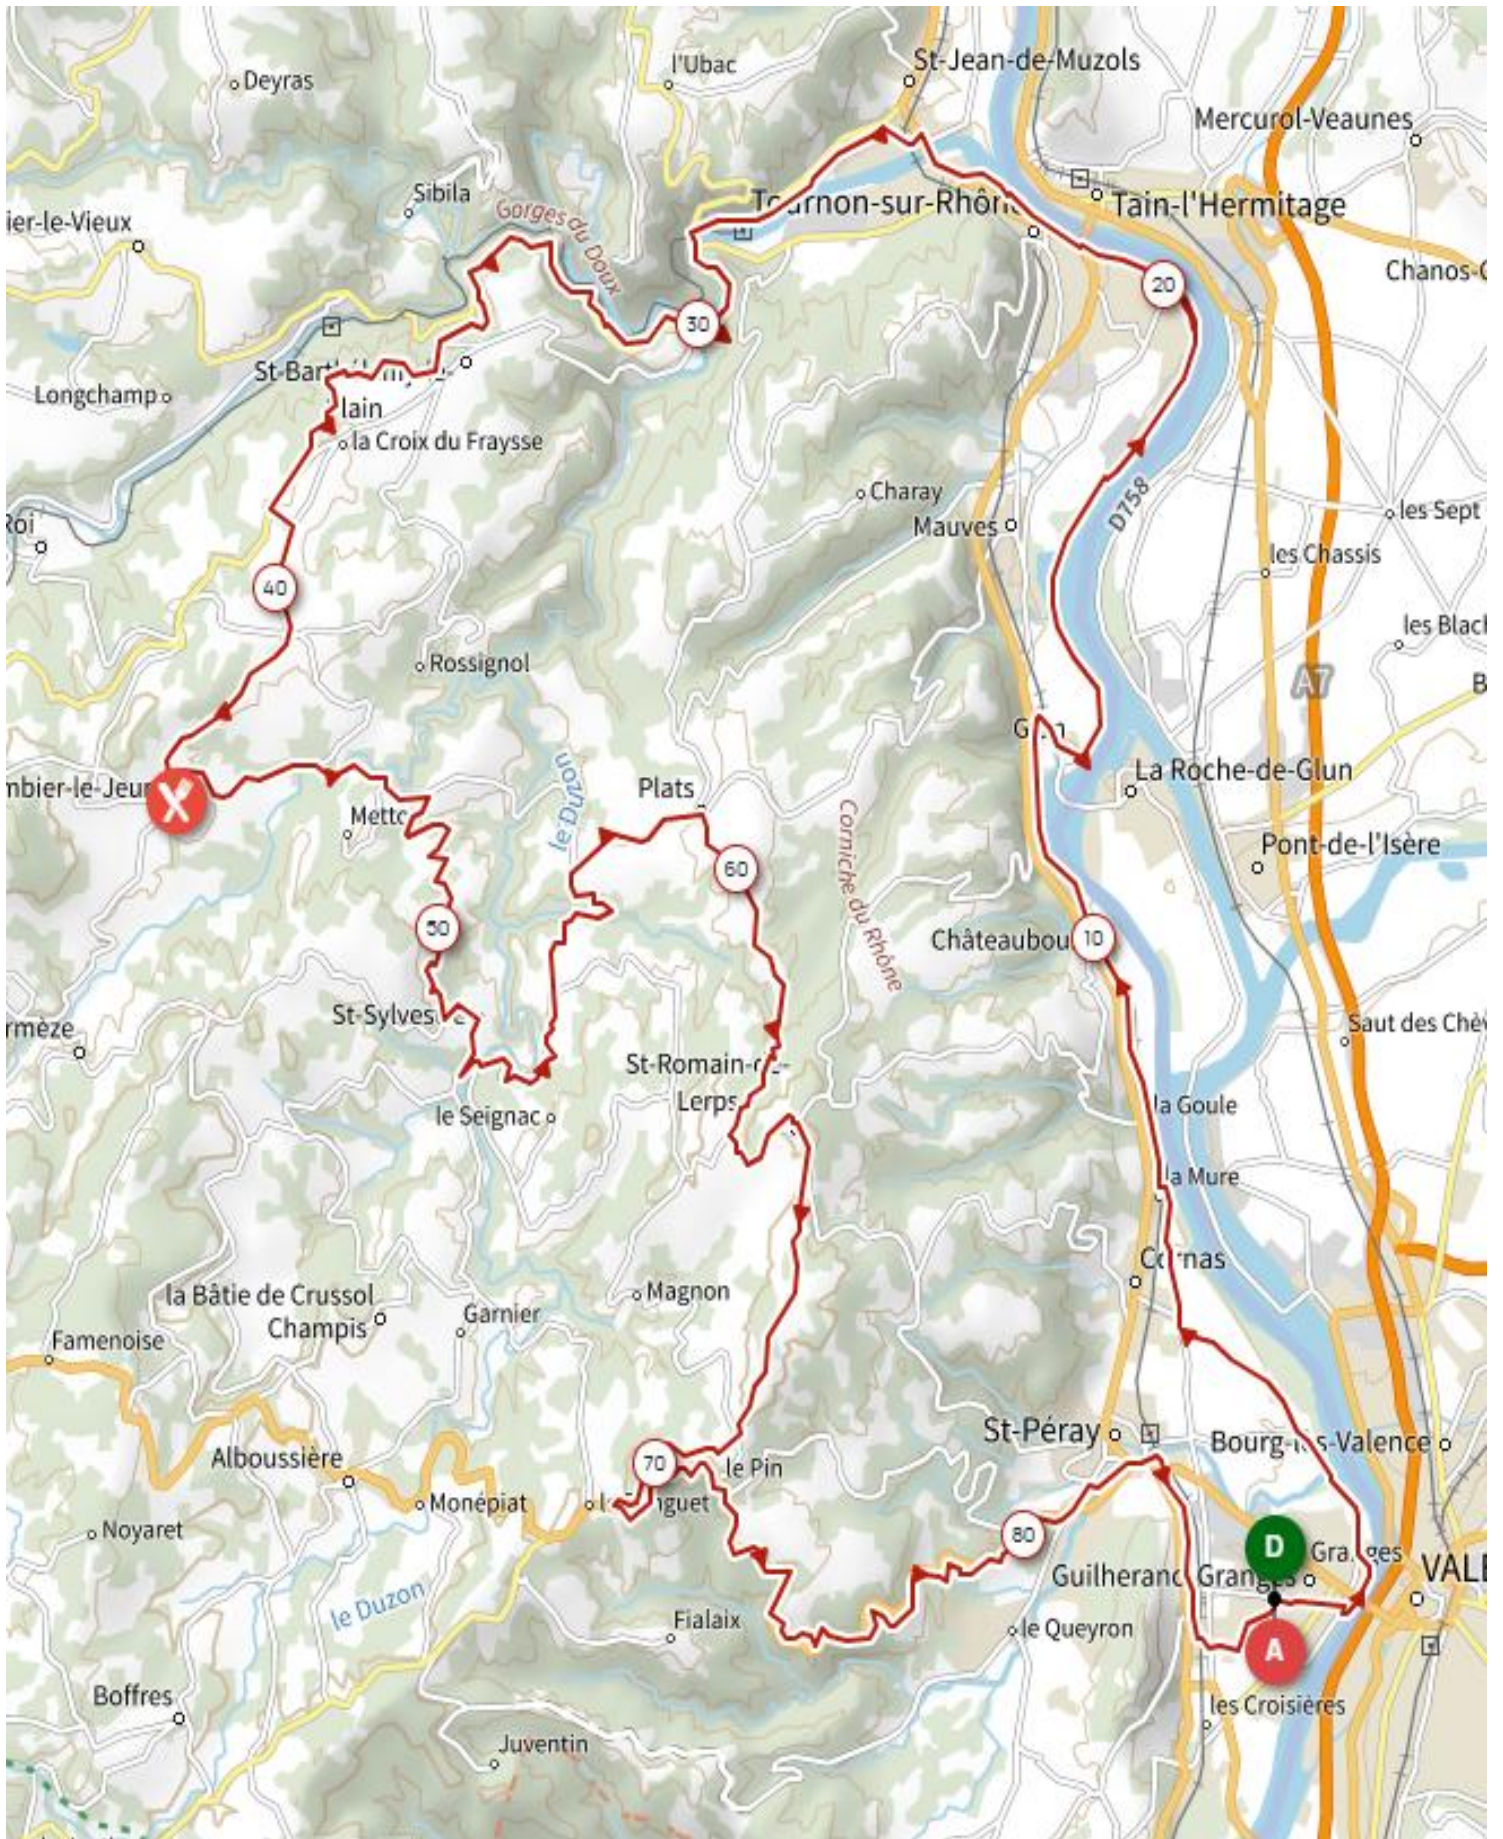

PARCOURS 1 40 km D+ 581 m

Openrunner : 18830128

PARCOURS 4 144 km D+ 2238 m Openrunner : 19378453