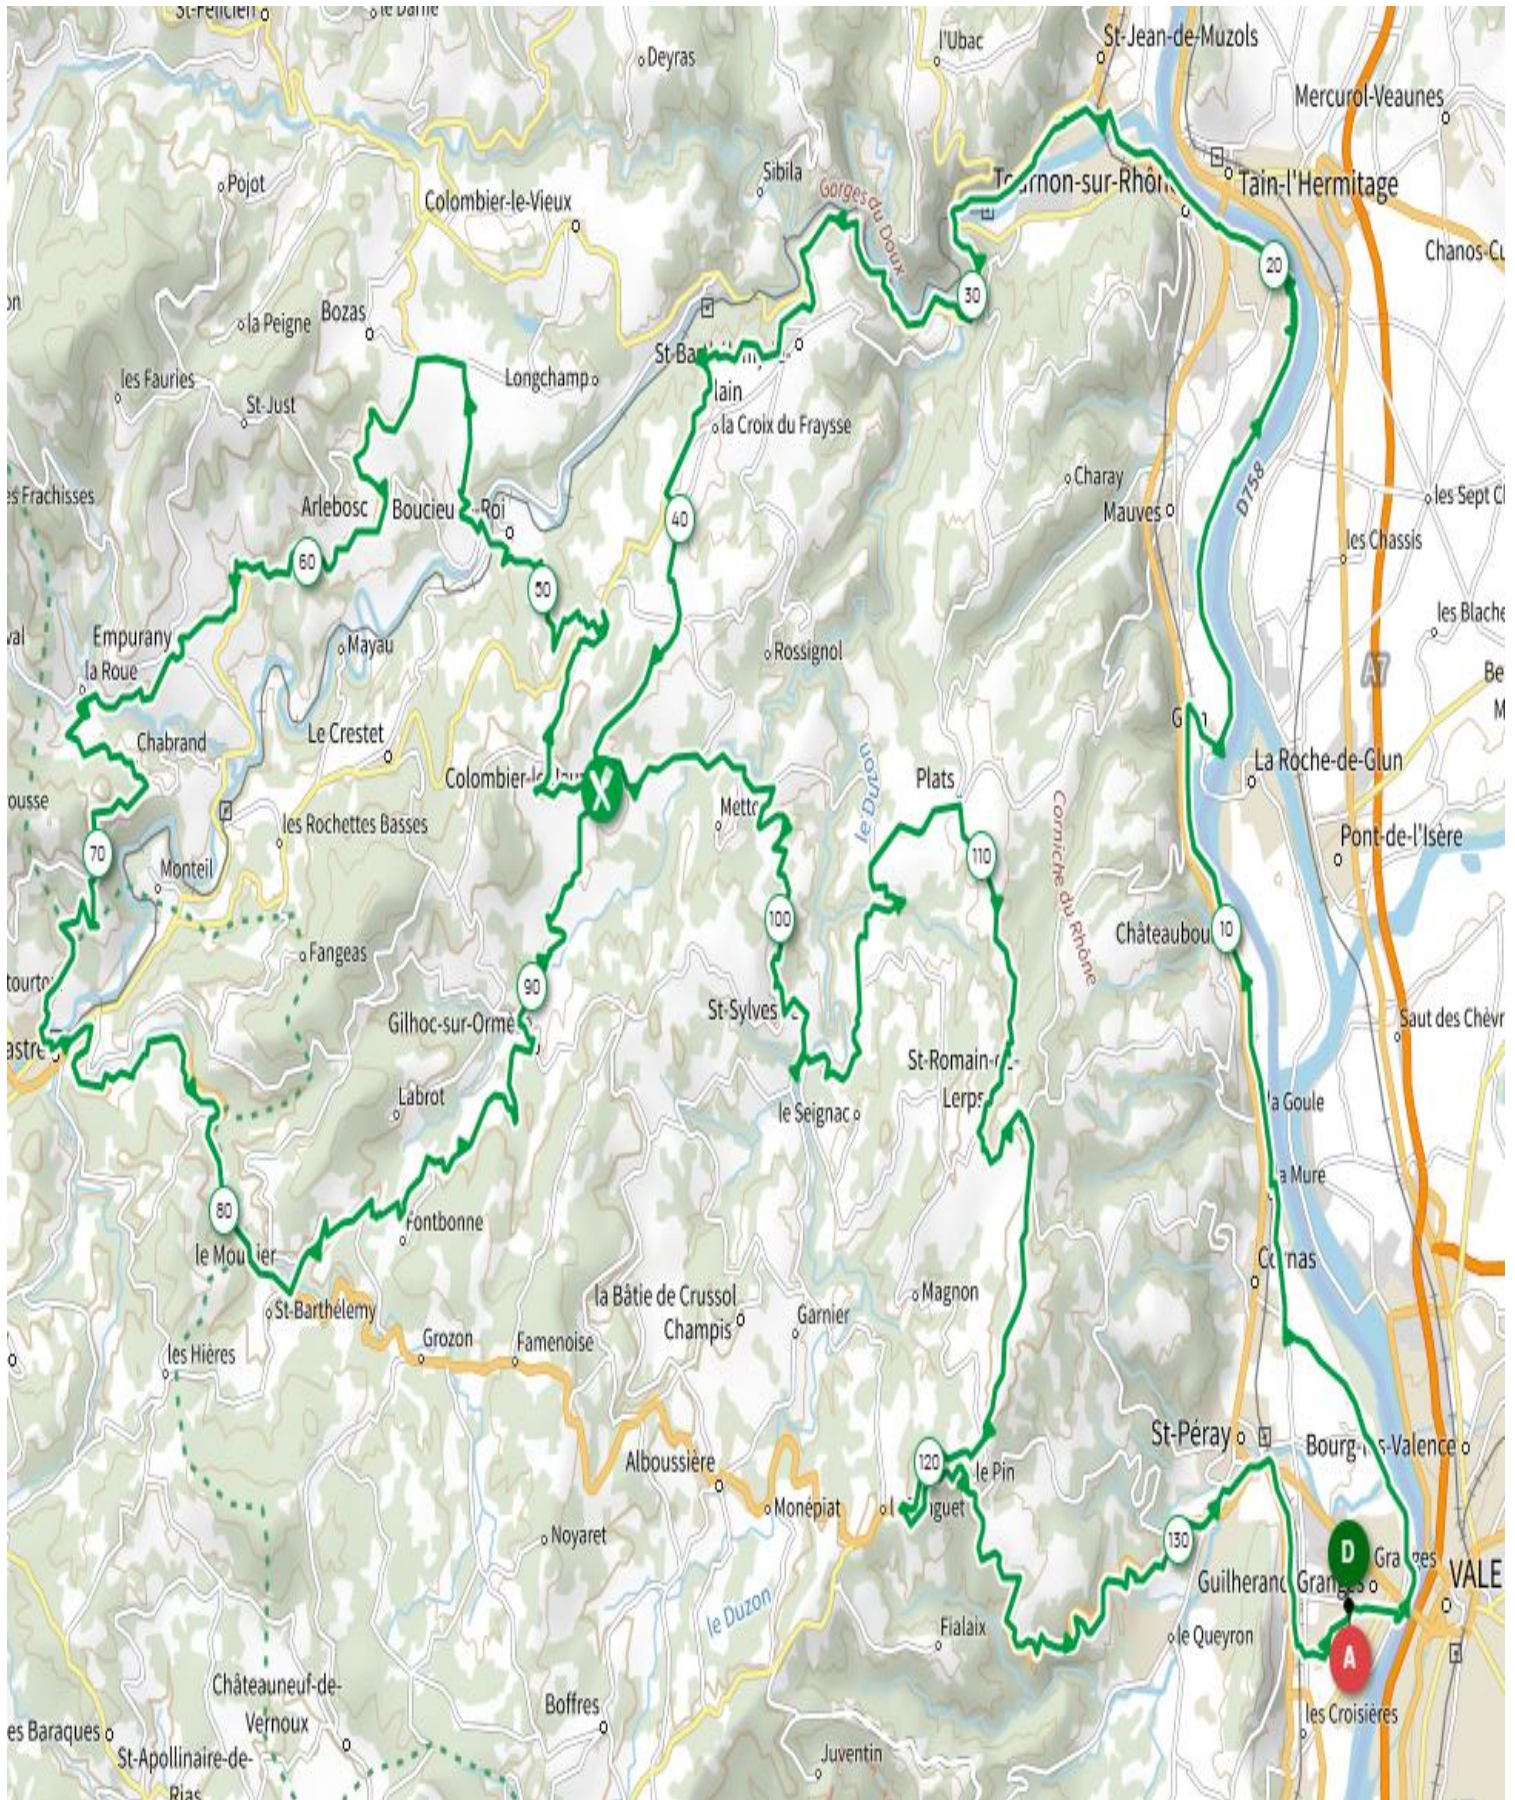

PARCOURS 1 40 km D+ 581 m

Openrunner : 18830128

PARCOURS 4 144 km D+ 2238 m Openrunner : 19378453